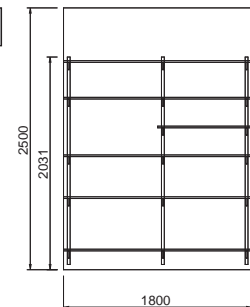

tk/gab/vnt/pcs/шт

KANDESIIN 200..... 3
RIPPSIIN 230..... 3
KANDUR K27..... 17
LS30x180..... 5
LS30x90..... 1

4