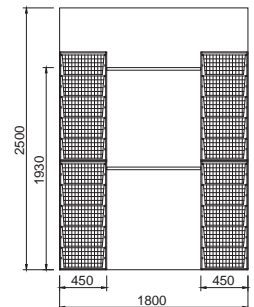

tk/gab/vnt/pcs/шт

BK74..... 4
CRT25090..... 2
40003/40004..... 4

3