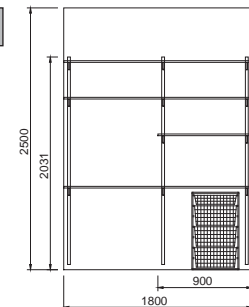

tk/gab/vnt/pcs/шт

KANDESIIN 200..... 1
RIPPSIIN 230..... 3
WSB40..... 11
WS40x180..... 3
WS40x90..... 1
BK74..... 1
CRT25090..... 2
40007..... 2

5