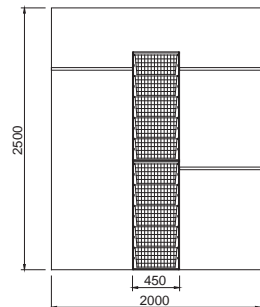

Torukinniti (kroom/sein-põrand-lagi)

Stieņa flancis (hromēts/sienai-griestiem-grīdai)

Vamzdžio laikiklis (chromas/sienos-lubos-grindys)

Metal connector for rod (chrome/wall-roof-floor)

Держатель штанги (хром/стены-потолок-пол)

40005

1

tk/gab/vnt/pcs/шт

BK104..... 2
CRT25090..... 3
40003/40004..... 3

2