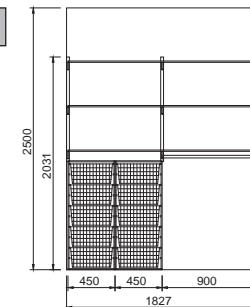

tk/gab/vnt/pcs/шт

BK104..... 2
KANDESIIN 200..... 1
RIPPSIIN 120..... 3
WSB40..... 3
WS40x180..... 9
40111/40112..... 2
CRT25090..... 1
40007..... 1